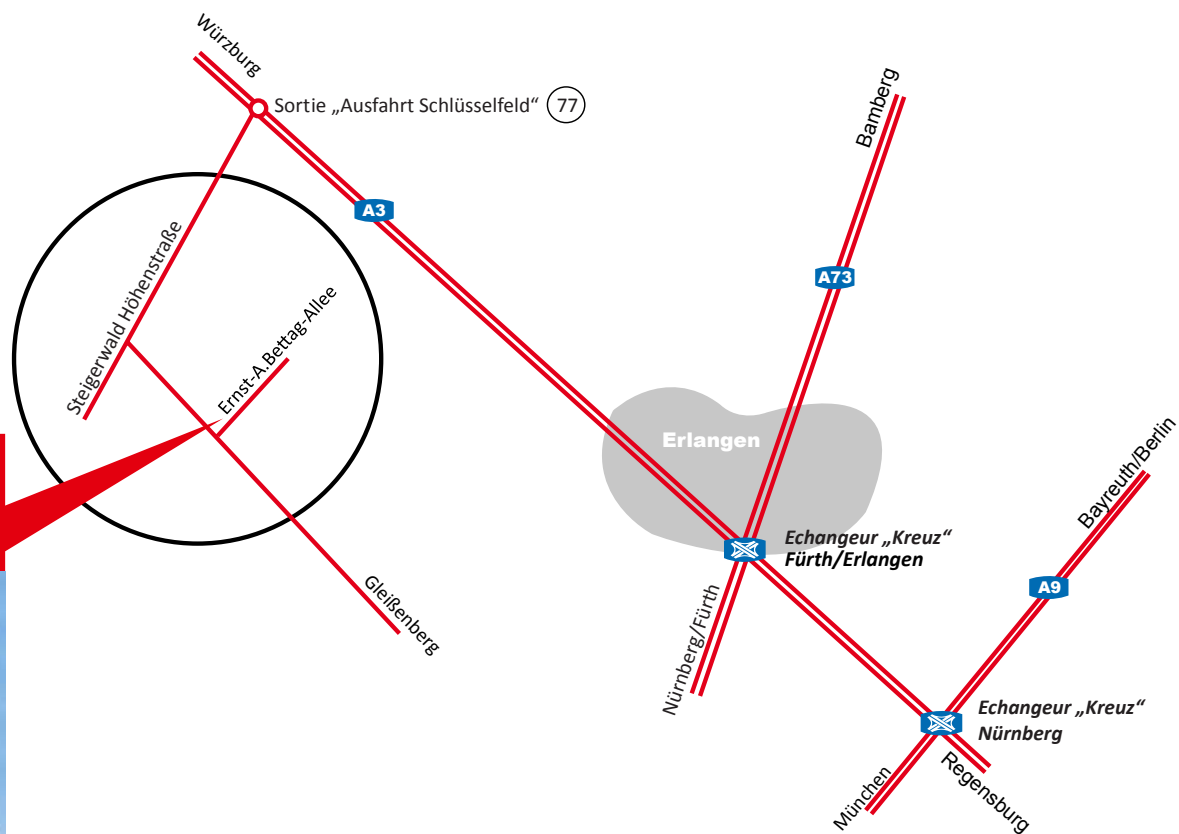

BIG-SPIELWARENFABRIK GmbH & Co.KG (Production)
Ernst-A.-Bettag-Allee 10-30
96152 Burghaslach
Tel.: +49 (0) 9552 9301-555

COMMENT NOUS TROUVER

En voiture :

En venant de l'autoroute A3 :

- Prendre à droite sur la Steigerwald Höhenstraße, puis continuer sur 1 km environ.
- Prendre à gauche en direction de Gleißenberg. Après environ 400 m, tourner dans la Ernst-A.-Bettag-Allee.